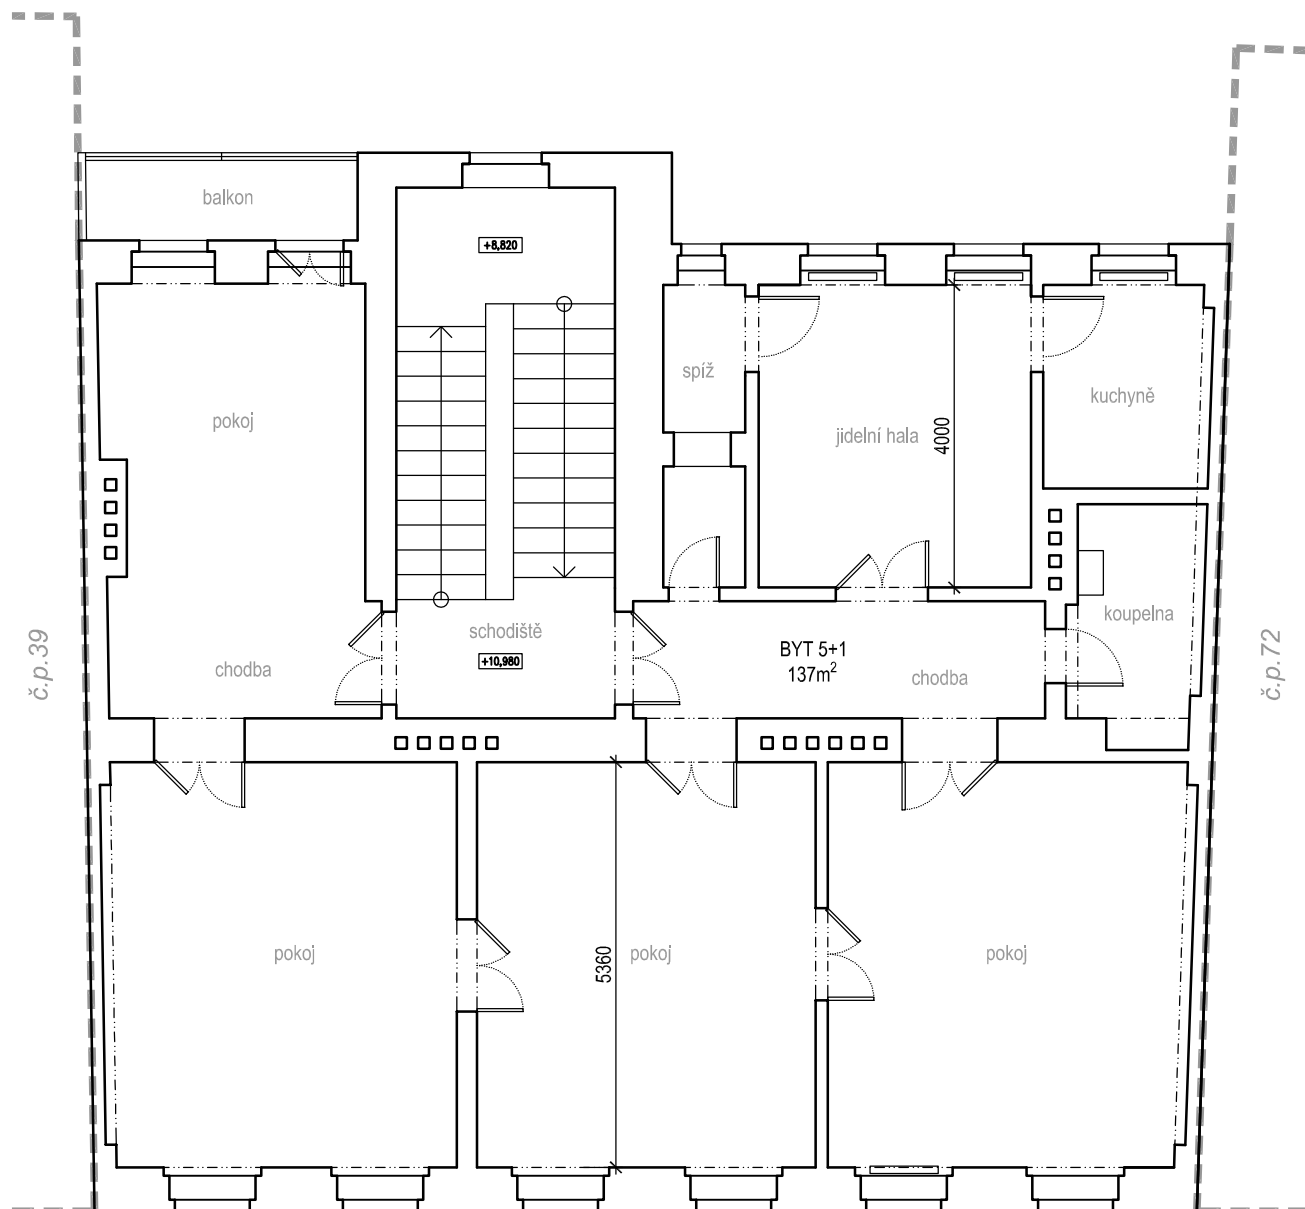

vnitroblok

Rubešova ulice

D4. PŮDORYS 3.NP - stávající stav
A4 - (1:100)