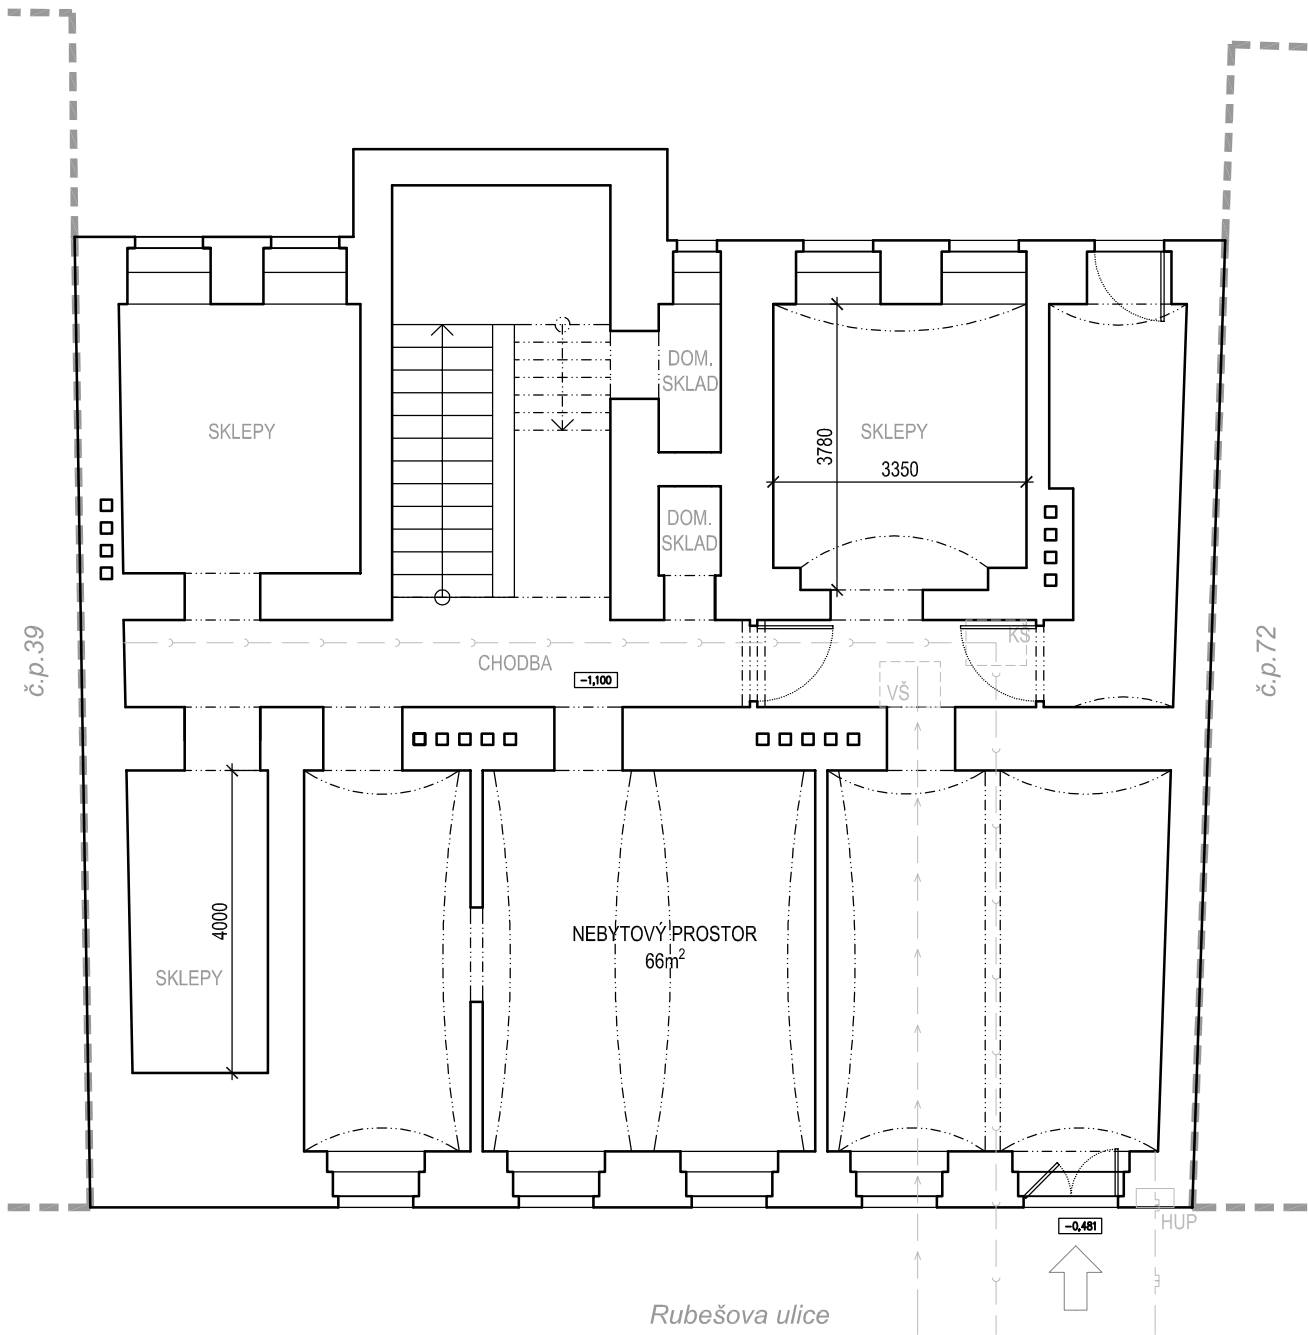

vnitroblok

D1. PŮDORYS 1.PP - stávající stav
A4 - (1:100)